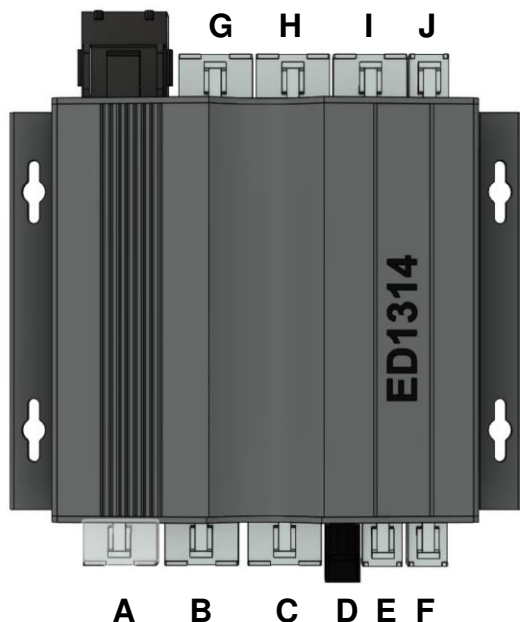

ED13141 tuloihin valittavia ohjauksia:

- ☐ +15 tieto
- ☐ Peruutusvaihdetieto
- ☐ Pitkävalotieto
- ☐ Parkkivalotieto
- ☐ 230V kytketty
- ☐ Ovikytkin vasen liukuovi
- ☐ Ovikytkin oikea liukuovi
- ☐ Ovikytkin takaovi
- ☐ Sisävalo-painonappi
- ☐ Tavaratilan valo -painonappi
- ☐ Takatyövalo -painonappi
- ☐ Ovenavauspainike
- ☐ Sisälämpötila-anturi
- ☐ Webasto ohjaus
- ☐ RGB tunnelmavallo -painonappi
- ☐ Pulssiohjatun invertterin tilatieto

ED1314 lähtöihin valittavia ohjauksia:

- ☐ Parkkivalo
- ☐ Lisäpitkä vasen
- ☐ Lisäpitkä oikea
- ☐ Lisäpitkä katolla
- ☐ Sähköoven ohjaus
- ☐ Tavaratilan valot
- ☐ Jääkaappi
- ☐ Sisätilan valot
- ☐ Tunnelmavallo
- ☐ Mainovallo, VW
- ☐ Peruutushälytint/-kamera
- ☐ Invertteri, tilaohjaus
- ☐ Takatyövalo
- ☐ Radio/TV/video
- ☐ Kynnysvalo
- ☐ Webasto päällä -tieto
- ☐ Keltavilkut
- ☐ Sänkyvalo
- ☐ Vasen työvalo
- ☐ Oikea työvalo
- ☐ Lattiavalot
- ☐ RGB tunnelmavallo
- ☐ Lattialämmitys
- ☐ Alustavalot
- ☐ Wi-Fi reititin
- ☐ Kaiuttimien mykistys (rele)
- ☐ Mainosvalo, MB
- ☐ Kylkivalot
- ☐ Kaappivalot
- ☐ Invertteri, pulssiohjaus
- ☐ Päiväajovalot
- ☐ RGB syöttö
- ☐ RGB punainen
- ☐ RGB vihreä
- ☐ RGB sininen