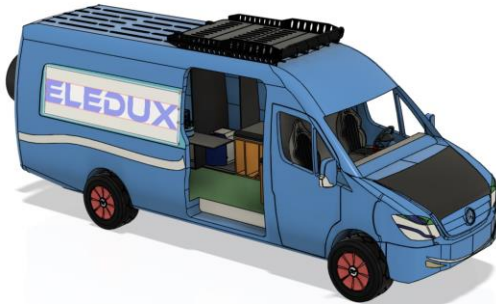

Älykäs väyljärjestelmä retkeilyautoon tai minibussiin

Eledux eBus-järjestelmä on helppo ja kustannustehokas tapa toteuttaa retkeilyauton sähköisten laitteiden virransyöttö ja älykäs ohjaus.

eBus S -tuotepaketti on valmiiksi ohjelmoitu ja helposti asennettava ohjausjärjestelmä.

eBus S tuotepaketin sisältö:

- Päävirtarele ER2301
- IO-moduuli ED1314
- CAN-väylän jakaka ESplit44
- 2.8" kosketusnäyttö ED28
- Väyläkaapelit 0.5m ja 2.0m Edc50, Edc200

Esimerkkirjä näytölle valittavista toiminnoista: