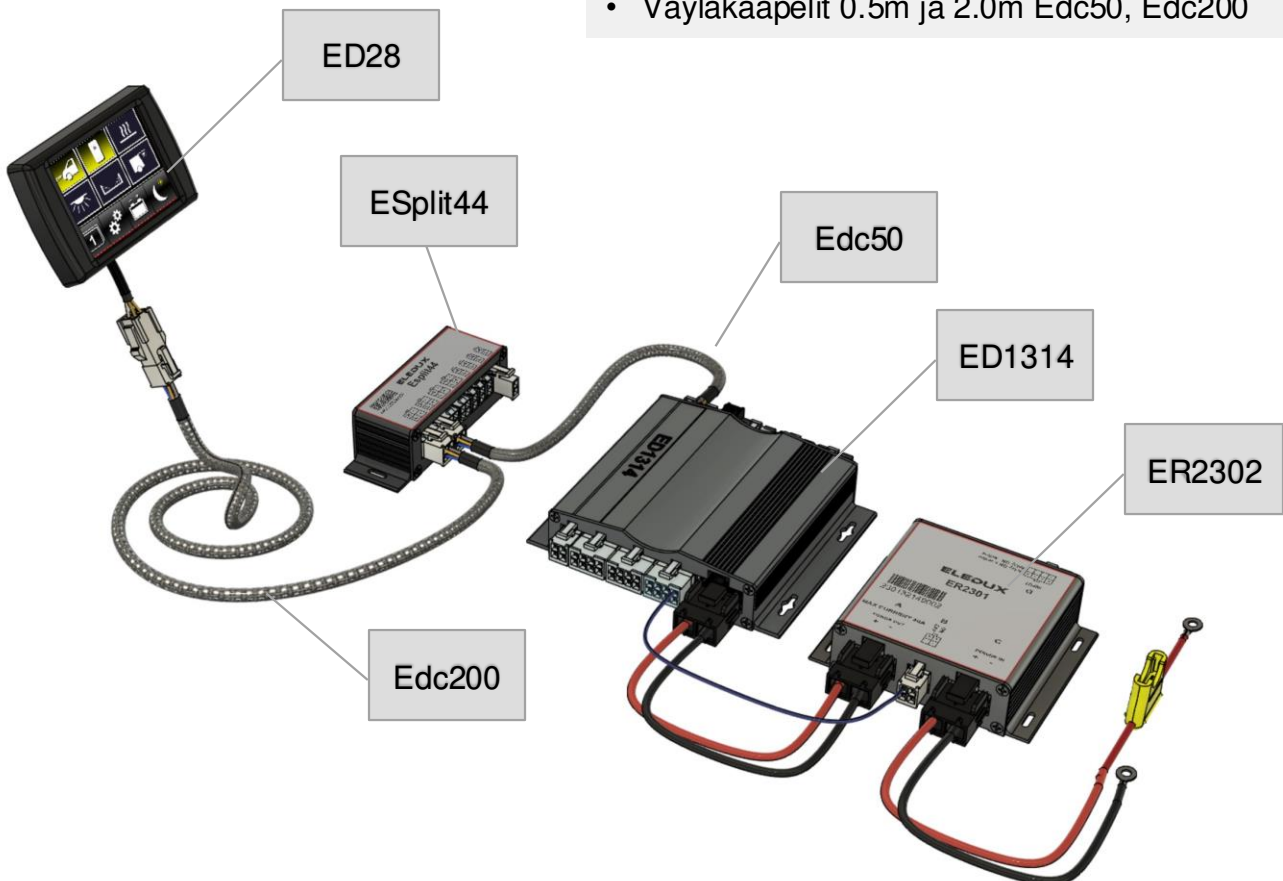

Älykäs väyljärjestelmä retkeilyautoon tai minibussiin

Eledux eBus-järjestelmä on helppo ja kustannustehokas tapa toteuttaa retkeilyauton sähköisten laitteiden virransyöttö ja älykäs ohjaus.

eBus S -tuotepaketti on valmiiksi ohjelmoitu ja helposti asennettava ohjausjärjestelmä.

eBus S tuotepaketin sisältö:

- Päävirtarele ER2301
- IO-moduuli ED1314
- CAN-väylän jakaka ESplit44
- 2.8" kosketusnäyttö ED28
- Väyläkaapelit 0.5m ja 2.0m Edc50, Edc200

Esimerkkirjä näytölle valittavista toiminnoista:

ED13141 tuloihin valittavia ohjauksia:

- +15 tieto
- Peruutusvaihdetieto
- Pitkävalotieto
- Parkkivalotieto
- 230V kytketty
- Ovikytkin vasen liukuovi
- Ovikytkin oikea liukuovi
- Ovikytkin takaovi
- Sisävalo-painonappi
- Tavaratilan valo -painonappi
- Takatyövalo -painonappi
- Ovenavauspainike
- Sisälämpötila-anturi
- Webasto ohjaus
- RGB tunnelmavallo -painonappi
- Pulssiohjatun invertterin tilatieto